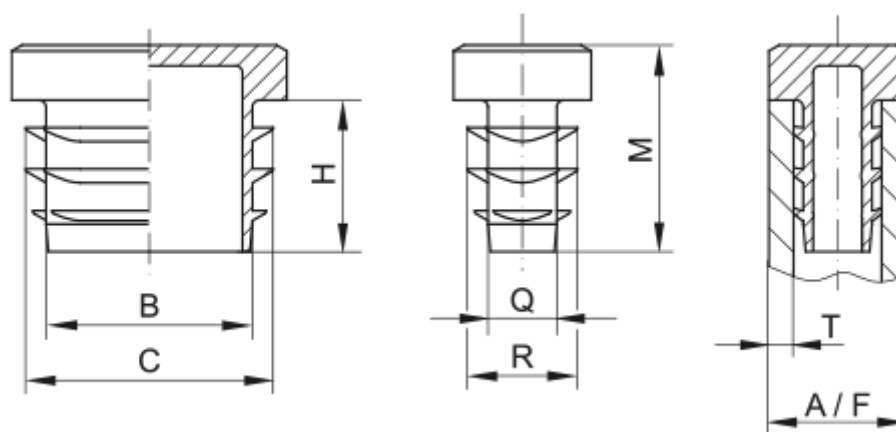

Varenummer: 59GPN270R70404

Beskrivelse: KLEE Endeprop for 4-kant rør GPN 270 - 70x40 (Væg tykkelse 4)

Mål

A = 70x40

B = 59

C = 64

H = 17

M = 22

Q = 29

R = 34

T = 4